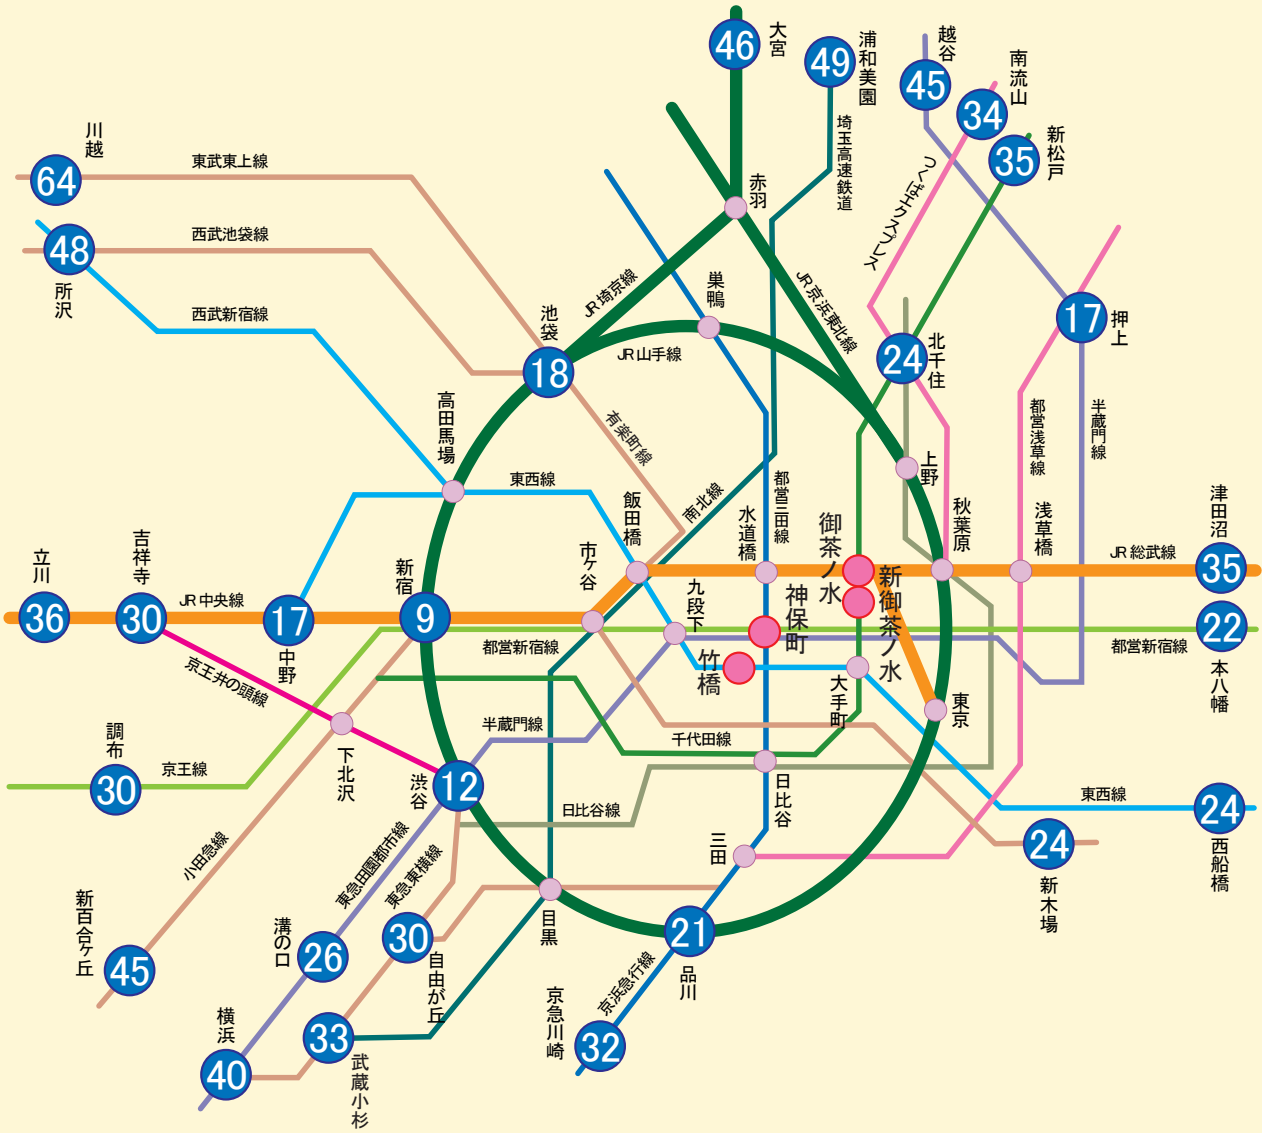

●主要駅から最寄り駅(神保町・竹橋・御茶ノ水・新御茶ノ水)までの所要時間

●首都圏主要駅から本校最寄り駅までの所要時間と交通

- 渋谷←地下鉄半蔵門線→神保町 12分
- 新宿←都営新宿線→神保町 9分
- 池袋←JR山手線→巣鴨←都営三田線→神保町 18分
- 中野←地下鉄東西線→竹橋 17分
- 立川←JR中央線快速→御茶ノ水 36分
- 調布←京王線・都営新宿線→神保町 30分
- 武蔵小杉←東急目黒線・都営三田線→神保町 33分
- 溝の口←東急田園都市線・地下鉄半蔵門線→神保町 26分
- 新百合ヶ丘←小田急線・都営新宿線→神保町 45分
- 横浜←京浜急行・都営浅草線→日本橋←地下鉄東西線→竹橋 40分
- 西船橋←地下鉄東西線→竹橋 24分
- 新松戸←JR常磐線・地下鉄千代田線→新御茶ノ水 35分
- 南流山←つくばエクスプレス→北千住←地下鉄千代田線→新御茶ノ水 34分
- 大宮←JR湘南新宿ライン→池袋←JR山手線→巣鴨←都営三田線→神保町 46分
- 浦和美園←埼玉高速鉄道・地下鉄南北線→市ヶ谷←都営新宿線→神保町 49分
- 所沢←西武新宿線→高田馬場←地下鉄東西線→竹橋 48分
- 川越←東武東上線・地下鉄有楽町線→飯田橋←地下鉄東西線→竹橋 64分

●最寄り駅から本校までの所要時間

- ★ 地下鉄都営三田線、新宿線、半蔵門線「神保町駅」徒歩3分
- ★ 地下鉄東西線「竹橋駅」徒歩5分
- ★ JR中央線「御茶ノ水駅」、「水道橋駅」徒歩15分
- ★ 地下鉄千代田線「新御茶ノ水駅」徒歩12分

【学園配置図】

共立女子中学高等学校

〒101-8433 東京都千代田区一ツ橋2-2-1 TEL(03)3237-2744 FAX(03)3237-2782
 URL <http://www.kyoritsu-wu.ac.jp/chukou/> 携帯サイト <http://www.kyoritsu-wu.ac.jp/chukou/m/>
 E-mail chukou@js.kyoritsu-wu.ac.jp

※ 所要時間には乗り降り、乗り換え等の時間を含みます。
 ※ 所要時間は時間帯・歩く速さ等により異なります。